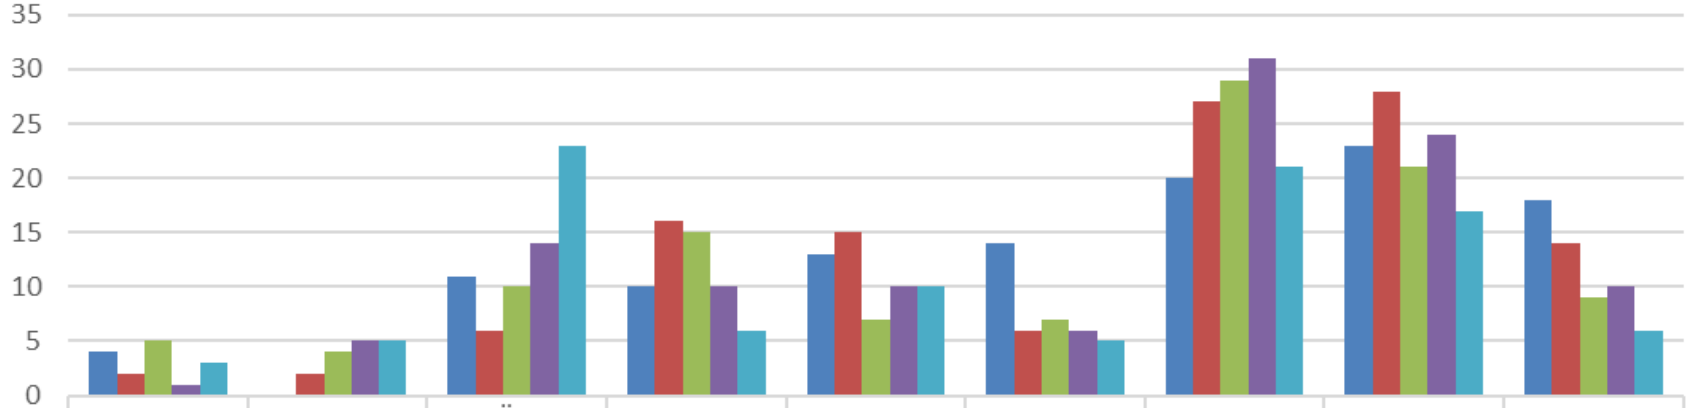

YILLARA GÖRE DİKEY GEÇİŞLE GELEN ÖĞRENCİ SAYILARI

Yıl	EĞİTİM FAKÜLTESİ	FEN EDEBİYAT FAKÜLTESİ	GÜZEL SANATLAR TASARIM VE MİMARLIK FAKÜLTESİ	HUKUK FAKÜLTESİ	İKTİSADİ VE İDARİ BİLİMLER FAKÜLTESİ	İLETİŞİM FAKÜLTESİ	MÜHENDİSLİK FAKÜLTESİ	SAĞLIK BİLİMLERİ FAKÜLTESİ	TİCARİ BİLİMLER FAKÜLTESİ
2016-2017	4		11	10	13	14	20	23	18
2017-2018	2	2	6	16	15	6	27	28	14
2018-2019	5	4	10	15	7	7	29	21	9
2019-2020	1	5	14	10	10	6	31	24	10
2020-2021	3	5	23	6	10	5	21	17	6