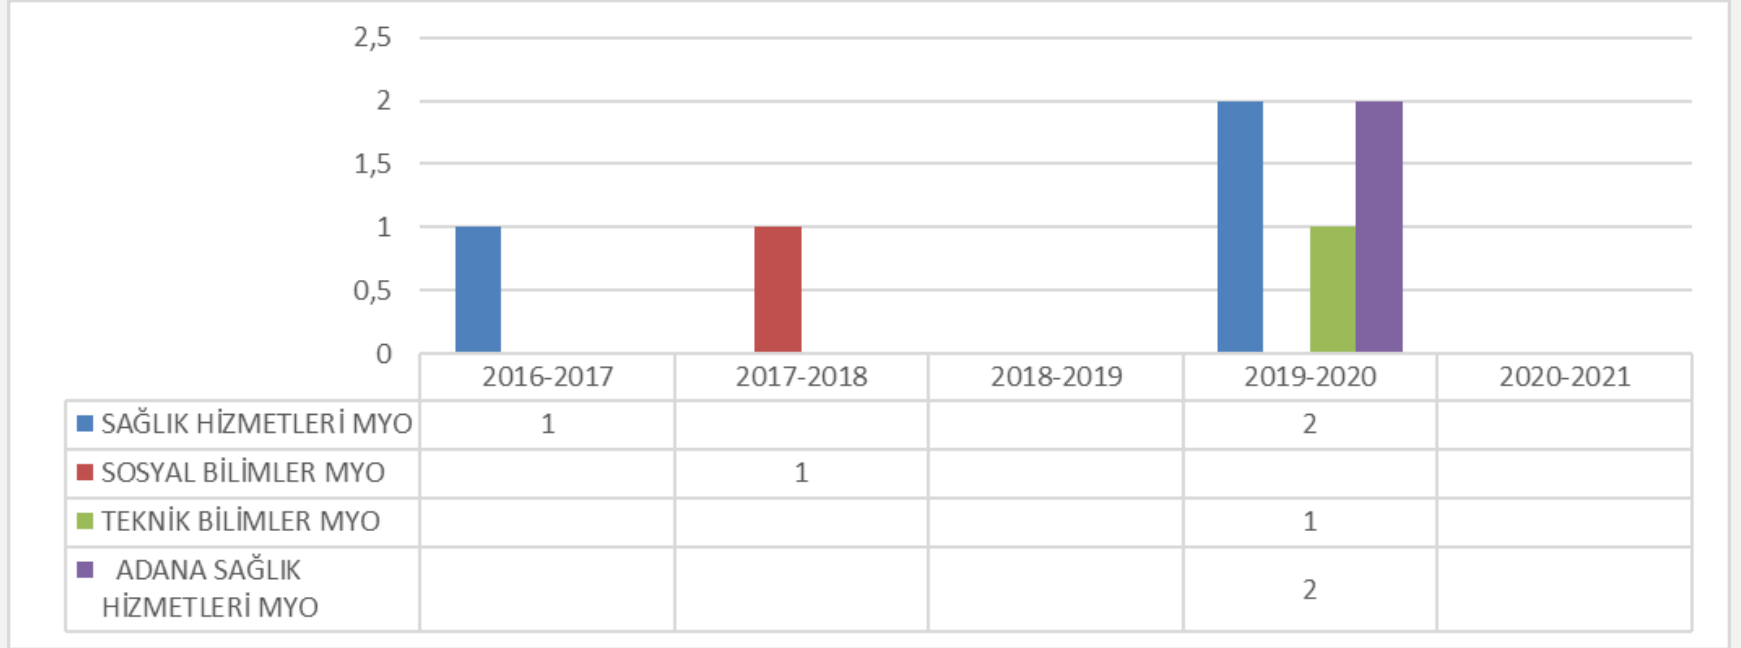

YILLARA GÖRE YÖS SAYILARI (ÖNLİSANS)