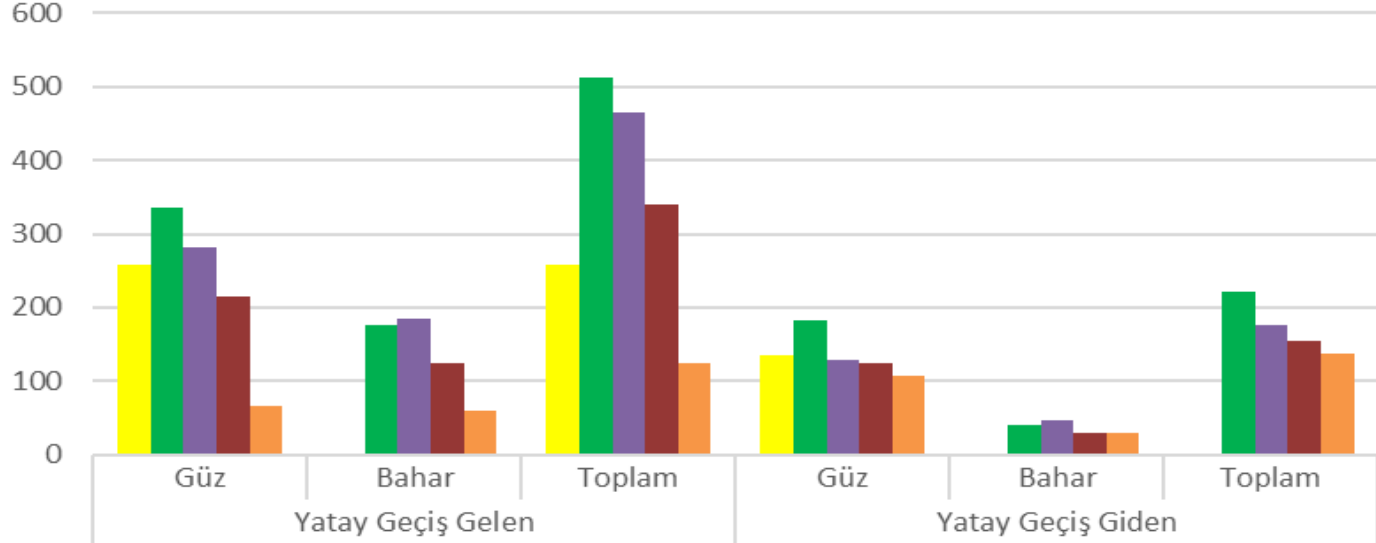

MESLEK YÜKSEK OKULLARININ YILLARA GÖRE DOLULUK ORANLARI

YILLARA GÖRE ÖĞRENCİ SAYILARI

	Önlisans	Lisans	Yükseklisans	Doktora	TOPLAM
2016-2017	2048	10195	1095	274	13612
2017-2018	1944	11029	1217	349	14539
2018-2019	2118	11640	1174	413	15345
2019-2020	2445	11679	1390	476	15990
2020-2021	2546	11884	1553	516	16499

YILLARA GÖRE YATAY GEÇİŞLE GELEN-GİDEN ÖĞRENCİ SAYILARI

	Yatay Geçiş Gelen			Yatay Geçiş Giden		
	Güz	Bahar	Toplam	Güz	Bahar	Toplam
■ 2020-2021	258		258	135		
■ 2019-2020	335	177	512	182	40	222
■ 2018-2019	282	184	466	129	47	176
■ 2017-2018	215	125	340	124	30	154
■ 2016-2017	65	59	124	108	29	137