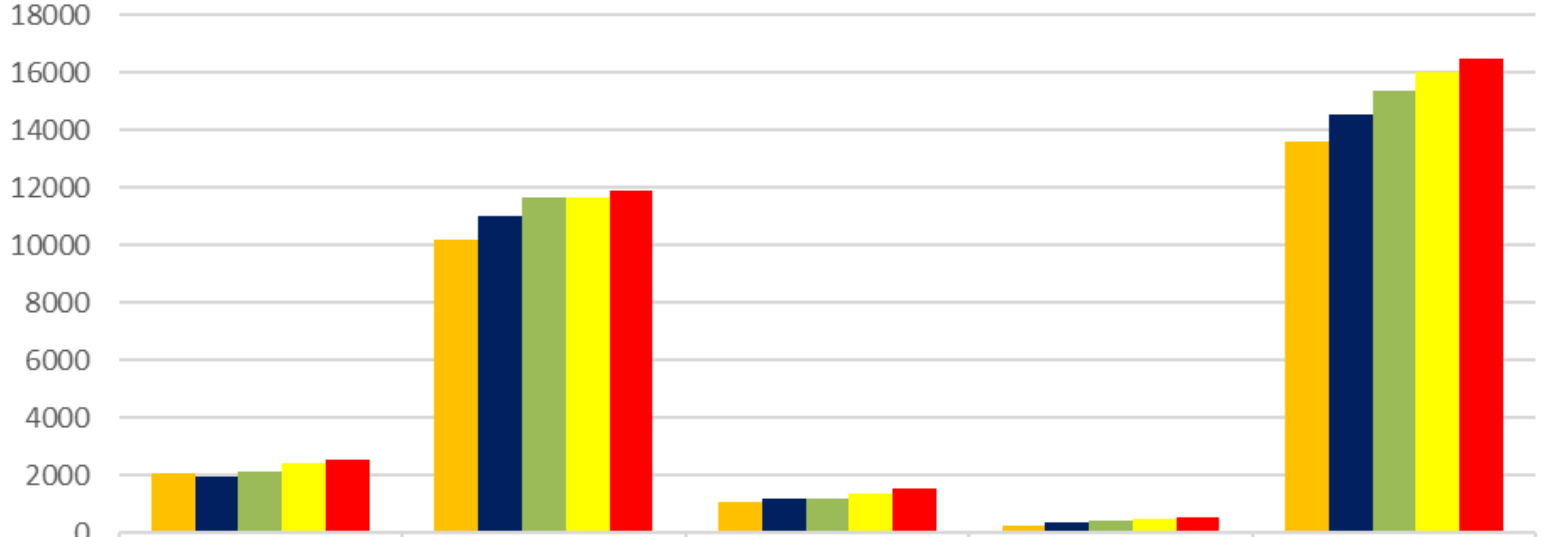

1993

BAŞKENT
ÜNİVERSİTESİ

bilim bizde toplanır
bizden yayılır

SAYILARLA BAŞKENT ÜNİVERSİTESİ

25.11.2020

MEZUNLAR (SON 4 YIL)

YILLARA GÖRE DOLULUK ORANLARI (YKS)

	2016-2017	2017-2018	2018-2019	2019-2020	2020-2021
■ Önlisans(%)	92	76	93	84	78
■ Lisans(%)	96	86	77	86	91
■ Genel(%)	95	83	82	85	86

FAKÜLTELERİN YILLARA GÖRE DOLULUK ORANLARI

	DİŞ HEKİMLİĞİ FAKÜLTESİ	ECZACILIK FAKÜLTESİ	EĞİTİM FAKÜLTESİ	FEN EDEBİYAT FAKÜLTESİ	GÜZEL SANATLAR TASARIM VE MİMARLIK FAKÜLTESİ	HUKUK FAKÜLTESİ	İKTİSADİ VE İDARİ BİLİMLER FAKÜLTESİ	İLETİŞİM FAKÜLTESİ	MÜHENDİSLİK FAKÜLTESİ	SAĞLIK BİLİMLERİ FAKÜLTESİ	TIP FAKÜLTESİ	TİCARİ BİLİMLER FAKÜLTESİ	LİSANS TOPLAMI
2016-2017	100		96	97	90	99	95	96	100	90	100	99	96
2017-2018	100		82	73	87	100	85	87	95	95	100	71	86
2018-2019	100		85	76	81	100	54	89	87	76	100	56	77
2019-2020	100		95	85	78	100	89	81	80	83	100	69	86
2020-2021	100	100	98	91	88	71	93	88	98	94	100	72	91

MESLEK YÜKSEK OKULLARININ YILLARA GÖRE DOLULUK ORANLARI

YILLARA GÖRE ÖĞRENCİ SAYILARI

	Önlisans	Lisans	Yükseklisans	Doktora	TOPLAM
2016-2017	2048	10195	1095	274	13612
2017-2018	1944	11029	1217	349	14539
2018-2019	2118	11640	1174	413	15345
2019-2020	2445	11679	1390	476	15990
2020-2021	2546	11884	1553	516	16499