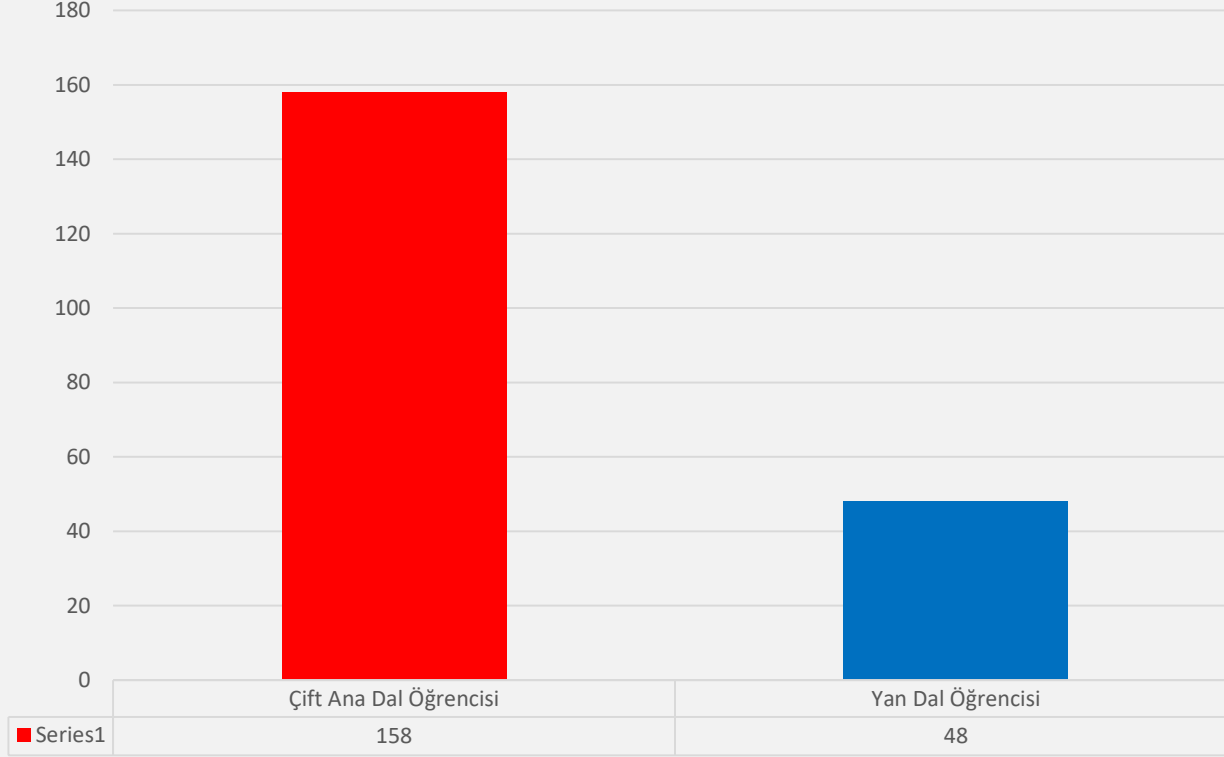

YILLARA GÖRE DİKEY GEÇİŞLE GELEN ÖĞRENCİ SAYILARI

Yıl	EĞİTİM FAKÜLTESİ	FEN EDEBİYAT FAKÜLTESİ	GÜZEL SANATLAR TASARIM VE MİMARLIK FAKÜLTESİ	HUKUK FAKÜLTESİ	İKTİSADİ VE İDARİ BİLİMLER FAKÜLTESİ	İLETİŞİM FAKÜLTESİ	MÜHENDİSLİK FAKÜLTESİ	SAĞLIK BİLİMLERİ FAKÜLTESİ	TİCARİ BİLİMLER FAKÜLTESİ
2016-2017	4		11	10	13	14	20	23	18
2017-2018	2	2	6	16	15	6	27	28	14
2018-2019	5	4	10	15	7	7	29	21	9
2019-2020	1	5	14	10	10	6	31	24	10
2020-2021	3	5	23	6	10	5	21	17	6

YILLARA GÖRE YÖS SAYILARI (LİSANS)

YILLARA GÖRE YÖS SAYILARI (ÖNLİSANS)

YILLARA GÖRE ERASMUS GELEN-GİDEN ÖĞRENCİ SAYILARI

ÇİFT ANADAL - YANDAL ÖĞRENCİ SAYISI (2020-2021 GÜZ YARIYILI)

YILLARA GÖRE ENSTİTÜ ÖĞRENCİ SAYILARI