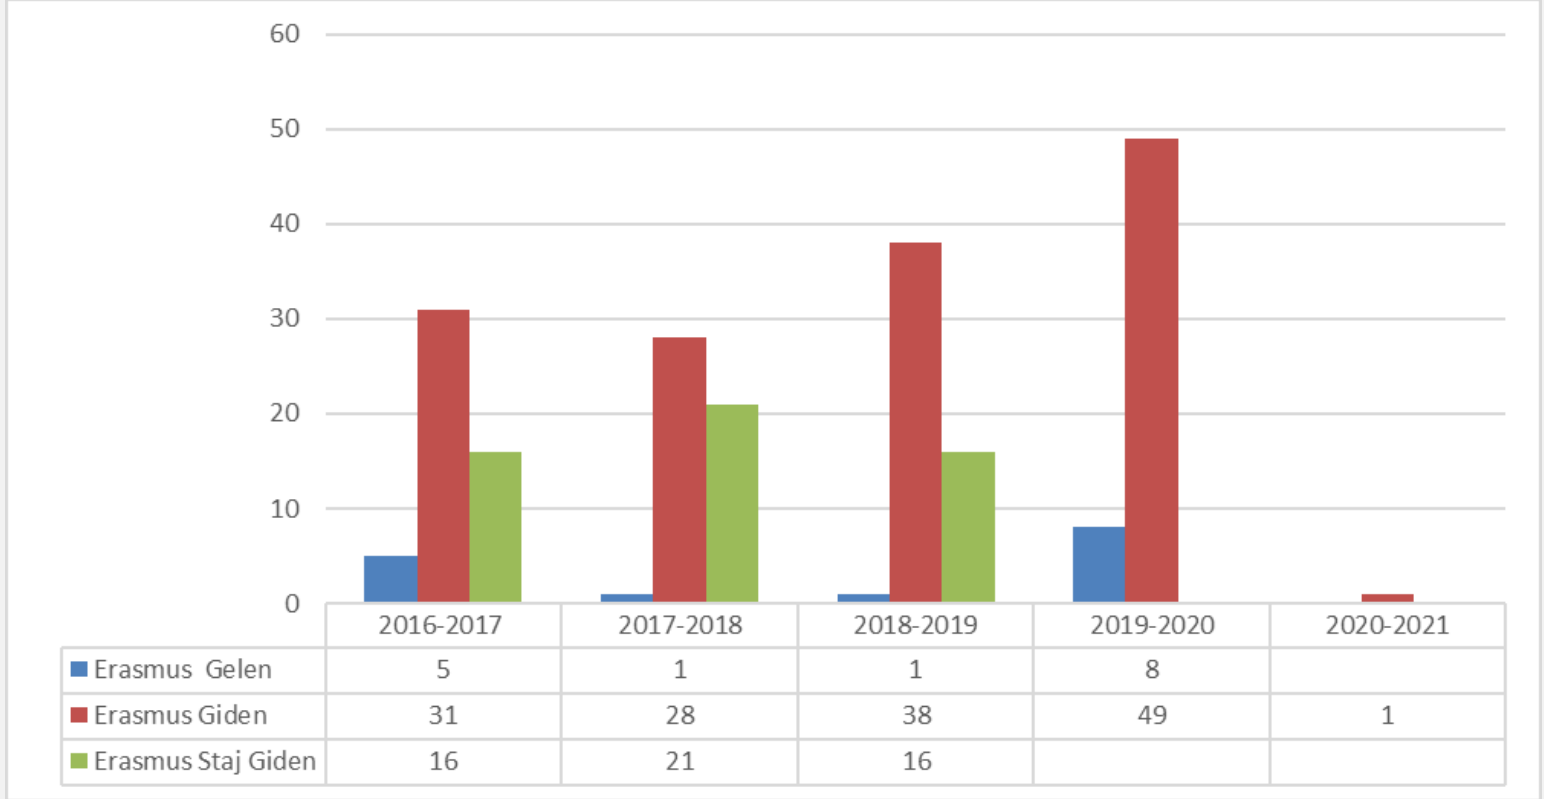

YILLARA GÖRE YATAY GEÇİŞLE GELEN-GİDEN ÖĞRENCİ SAYILARI

	Yatay Geçiş Gelen			Yatay Geçiş Giden		
	Güz	Bahar	Toplam	Güz	Bahar	Toplam
■ 2020-2021	258		258	135		
■ 2019-2020	335	177	512	182	40	222
■ 2018-2019	282	184	466	129	47	176
■ 2017-2018	215	125	340	124	30	154
■ 2016-2017	65	59	124	108	29	137

YILLARA GÖRE DİKEY GEÇİŞLE GELEN ÖĞRENCİ SAYILARI

Yıl	EĞİTİM FAKÜLTESİ	FEN EDEBİYAT FAKÜLTESİ	GÜZEL SANATLAR TASARIM VE MİMARLIK FAKÜLTESİ	HUKUK FAKÜLTESİ	İKTİSADİ VE İDARİ BİLİMLER FAKÜLTESİ	İLETİŞİM FAKÜLTESİ	MÜHENDİSLİK FAKÜLTESİ	SAĞLIK BİLİMLERİ FAKÜLTESİ	TİCARİ BİLİMLER FAKÜLTESİ
2016-2017	4		11	10	13	14	20	23	18
2017-2018	2	2	6	16	15	6	27	28	14
2018-2019	5	4	10	15	7	7	29	21	9
2019-2020	1	5	14	10	10	6	31	24	10
2020-2021	3	5	23	6	10	5	21	17	6

YILLARA GÖRE YÖS SAYILARI (LİSANS)

YILLARA GÖRE YÖS SAYILARI (ÖNLİSANS)

YILLARA GÖRE ERASMUS GELEN-GİDEN ÖĞRENCİ SAYILARI

ÇİFT ANADAL - YANDAL ÖĞRENCİ SAYISI (2020-2021 GÜZ YARIYILI)

YILLARA GÖRE ENSTİTÜ ÖĞRENCİ SAYILARI