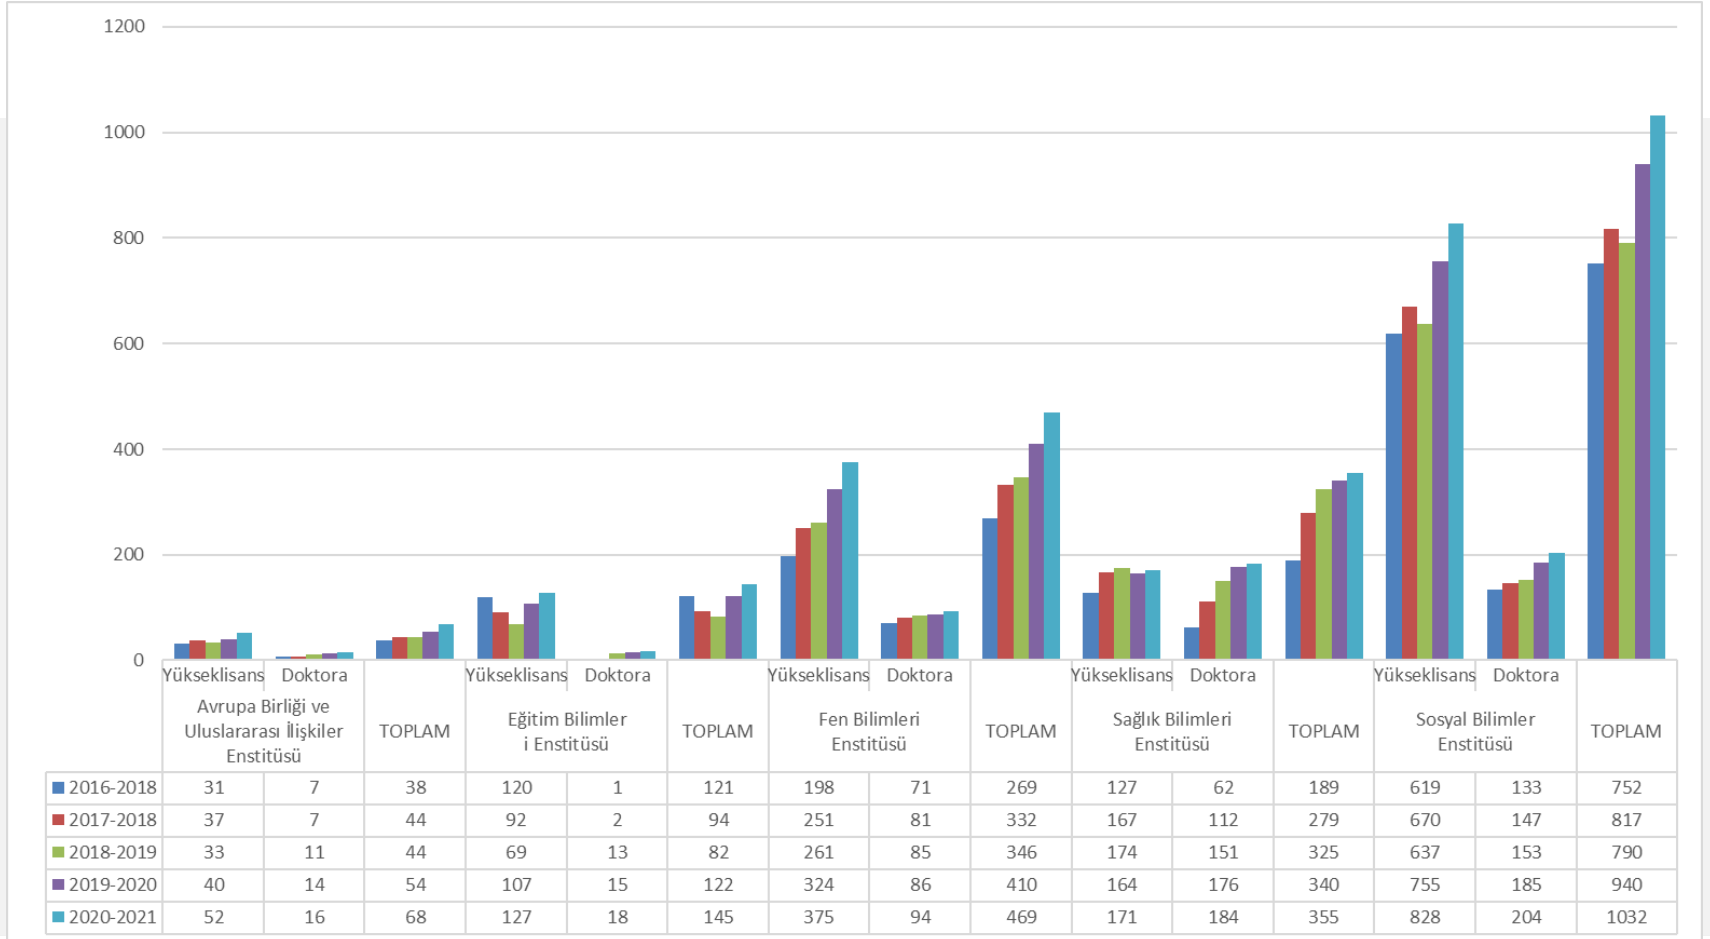

YILLARA GÖRE DİKEY GEÇİŞLE GELEN ÖĞRENCİ SAYILARI

Yıl	EĞİTİM FAKÜLTESİ	FEN EDEBİYAT FAKÜLTESİ	GÜZEL SANATLAR TASARIM VE MİMARLIK FAKÜLTESİ	HUKUK FAKÜLTESİ	İKTİSADİ VE İDARİ BİLİMLER FAKÜLTESİ	İLETİŞİM FAKÜLTESİ	MÜHENDİSLİK FAKÜLTESİ	SAĞLIK BİLİMLERİ FAKÜLTESİ	TİCARİ BİLİMLER FAKÜLTESİ
2016-2017	4		11	10	13	14	20	23	18
2017-2018	2	2	6	16	15	6	27	28	14
2018-2019	5	4	10	15	7	7	29	21	9
2019-2020	1	5	14	10	10	6	31	24	10
2020-2021	3	5	23	6	10	5	21	17	6

YILLARA GÖRE YÖS SAYILARI (LİSANS)

YILLARA GÖRE YÖS SAYILARI (ÖNLİSANS)

YILLARA GÖRE ERASMUS GELEN-GİDEN ÖĞRENCİ SAYILARI

ÇİFT ANADAL - YANDAL ÖĞRENCİ SAYISI (2020-2021 GÜZ YARIYILI)

YILLARA GÖRE ENSTİTÜ ÖĞRENCİ SAYILARI