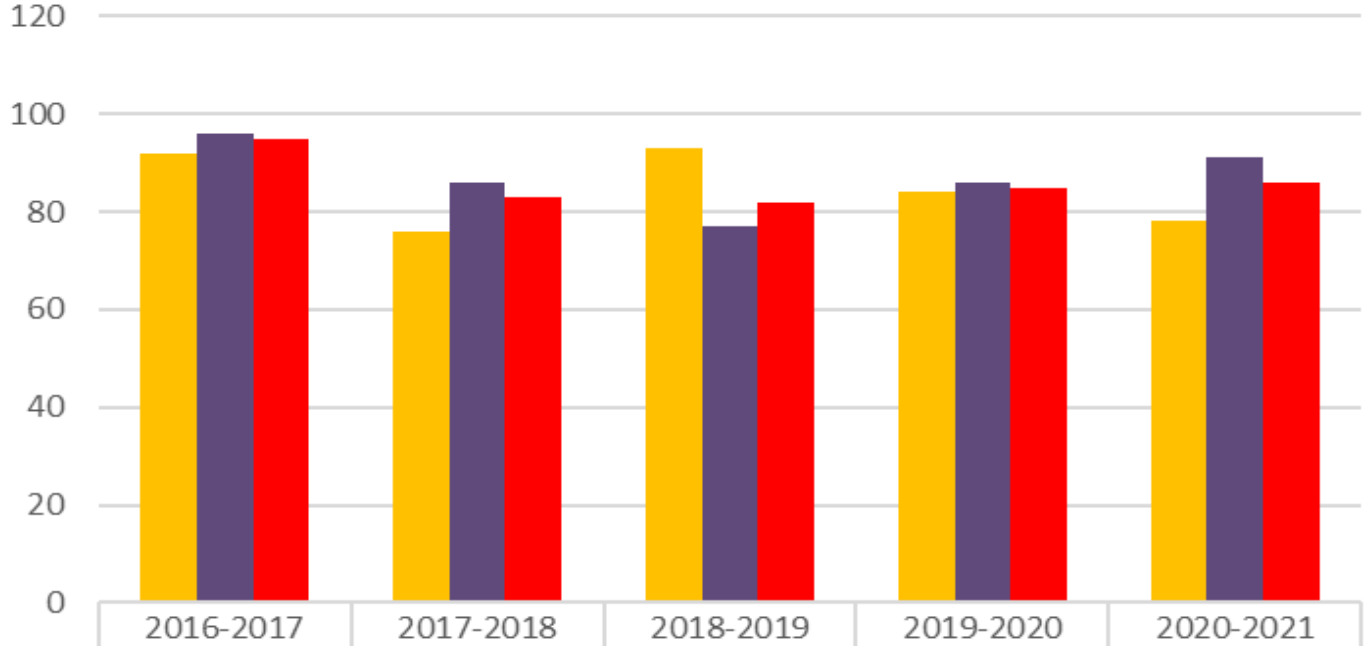

1993

BAŞKENT
ÜNİVERSİTESİ

bilim bizde toplanır
bizden yayılır

SAYILARLA BAŞKENT ÜNİVERSİTESİ

25.11.2020

MEZUNLAR (SON 4 YIL)

YILLARA GÖRE DOLULUK ORANLARI (YKS)

	2016-2017	2017-2018	2018-2019	2019-2020	2020-2021
■ Önlisans(%)	92	76	93	84	78
■ Lisans(%)	96	86	77	86	91
■ Genel(%)	95	83	82	85	86

FAKÜLTELERİN YILLARA GÖRE DOLULUK ORANLARI

	DİŞ HEKİMLİĞİ FAKÜLTESİ	ECZACILIK FAKÜLTESİ	EĞİTİM FAKÜLTESİ	FEN EDEBİYAT FAKÜLTESİ	GÜZEL SANATLAR TASARIM VE MİMARLIK FAKÜLTESİ	HUKUK FAKÜLTESİ	İKTİSADİ VE İDARİ BİLİMLER FAKÜLTESİ	İLETİŞİM FAKÜLTESİ	MÜHENDİSLİK FAKÜLTESİ	SAĞLIK BİLİMLERİ FAKÜLTESİ	TIP FAKÜLTESİ	TİCARİ BİLİMLER FAKÜLTESİ	LİSANS TOPLAMI
2016-2017	100		96	97	90	99	95	96	100	90	100	99	96
2017-2018	100		82	73	87	100	85	87	95	95	100	71	86
2018-2019	100		85	76	81	100	54	89	87	76	100	56	77
2019-2020	100		95	85	78	100	89	81	80	83	100	69	86
2020-2021	100	100	98	91	88	71	93	88	98	94	100	72	91