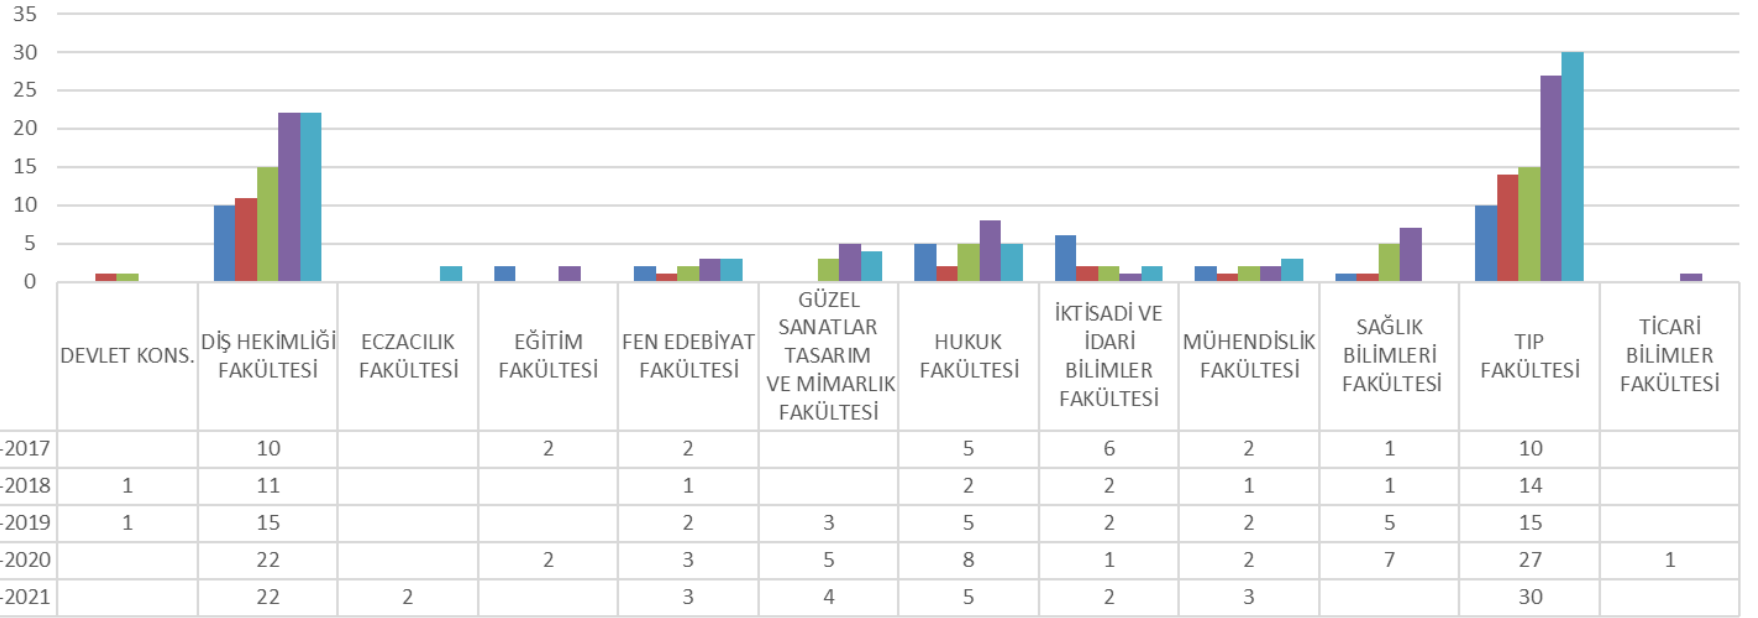

YILLARA GÖRE YÖS SAYILARI (LİSANS)