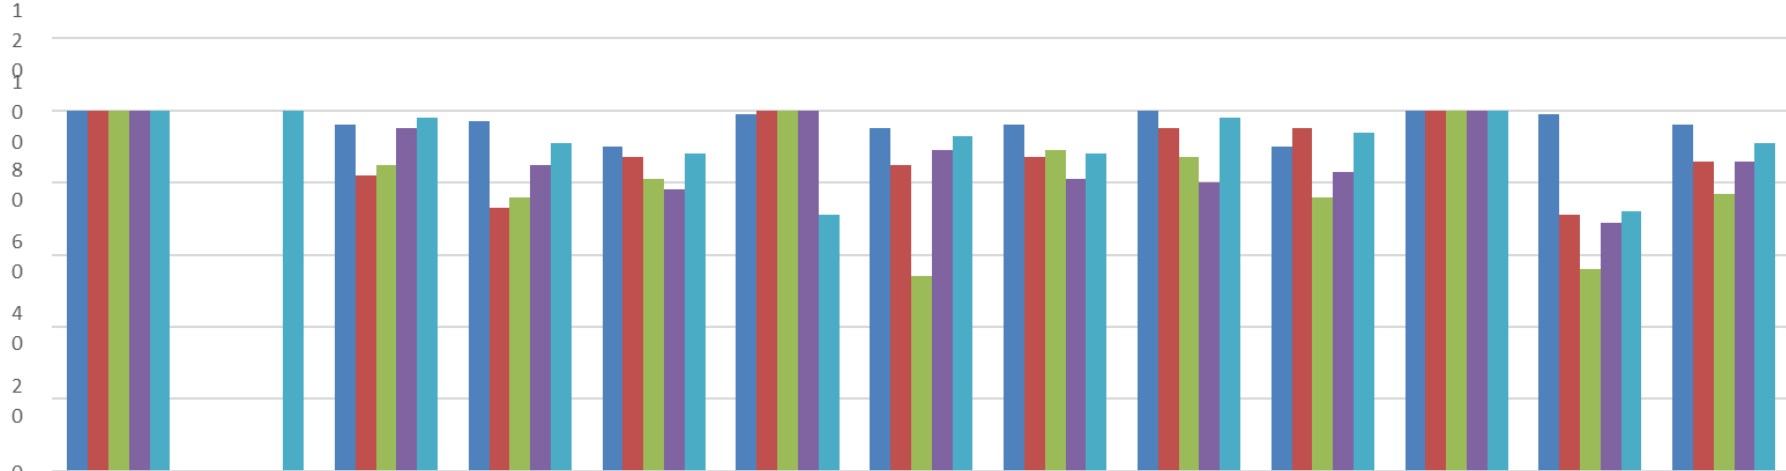

1993

BAŞKENT
ÜNİVERSİTESİ

bilim bizde toplanır
bizden yayılır

SAYILARLA BAŞKENT ÜNİVERSİTESİ

25.11.2020

MEZUNLAR (SON 4 YIL)

YILLARA GÖRE DOLULUK ORANLARI (YKS)

	2016-2017	2017-2018	2018-2019	2019-2020	2020-2021
■ Önlisans(%)	92	76	93	84	78
■ Lisans(%)	96	86	77	86	91
■ Genel(%)	95	83	82	85	86

FAKÜLTELERİN YILLARA GÖRE DOLULUK ORANLARI

	DİŞ HEKİMLİĞİ FAKÜLTESİ	ECZACILIK FAKÜLTESİ	EĞİTİM FAKÜLTESİ	FEN EDEBİYAT FAKÜLTESİ	GÜZEL SANATLAR TASARIM VE MİMARLIK FAKÜLTESİ	HUKUK FAKÜLTESİ	İKTİSADİ VE İDARİ BİLİMLER FAKÜLTESİ	İLETİŞİM FAKÜLTESİ	MÜHENDİSLİK FAKÜLTESİ	SAĞLIK BİLİMLERİ FAKÜLTESİ	TIP FAKÜLTESİ	TİCARİ BİLİMLER FAKÜLTESİ	LİSANS TOPLAMI
2016-2017	100		96	97	90	99	95	96	100	90	100	99	96
2017-2018	100		82	73	87	100	85	87	95	95	100	71	86
2018-2019	100		85	76	81	100	54	89	87	76	100	56	77
2019-2020	100		95	85	78	100	89	81	80	83	100	69	86
2020-2021	100	100	98	91	88	71	93	88	98	94	100	72	91

MESLEK YÜKSEK OKULLARININ YILLARA GÖRE DOLULUK ORANLARI

YILLARA GÖRE ÖĞRENCİ SAYILARI

	Önlisans	Lisans	Yükseklisans	Doktora	TOPLAM
2016-2017	2048	10195	1095	274	13612
2017-2018	1944	11029	1217	349	14539
2018-2019	2118	11640	1174	413	15345
2019-2020	2445	11679	1390	476	15990
2020-2021	2546	11884	1553	516	16499