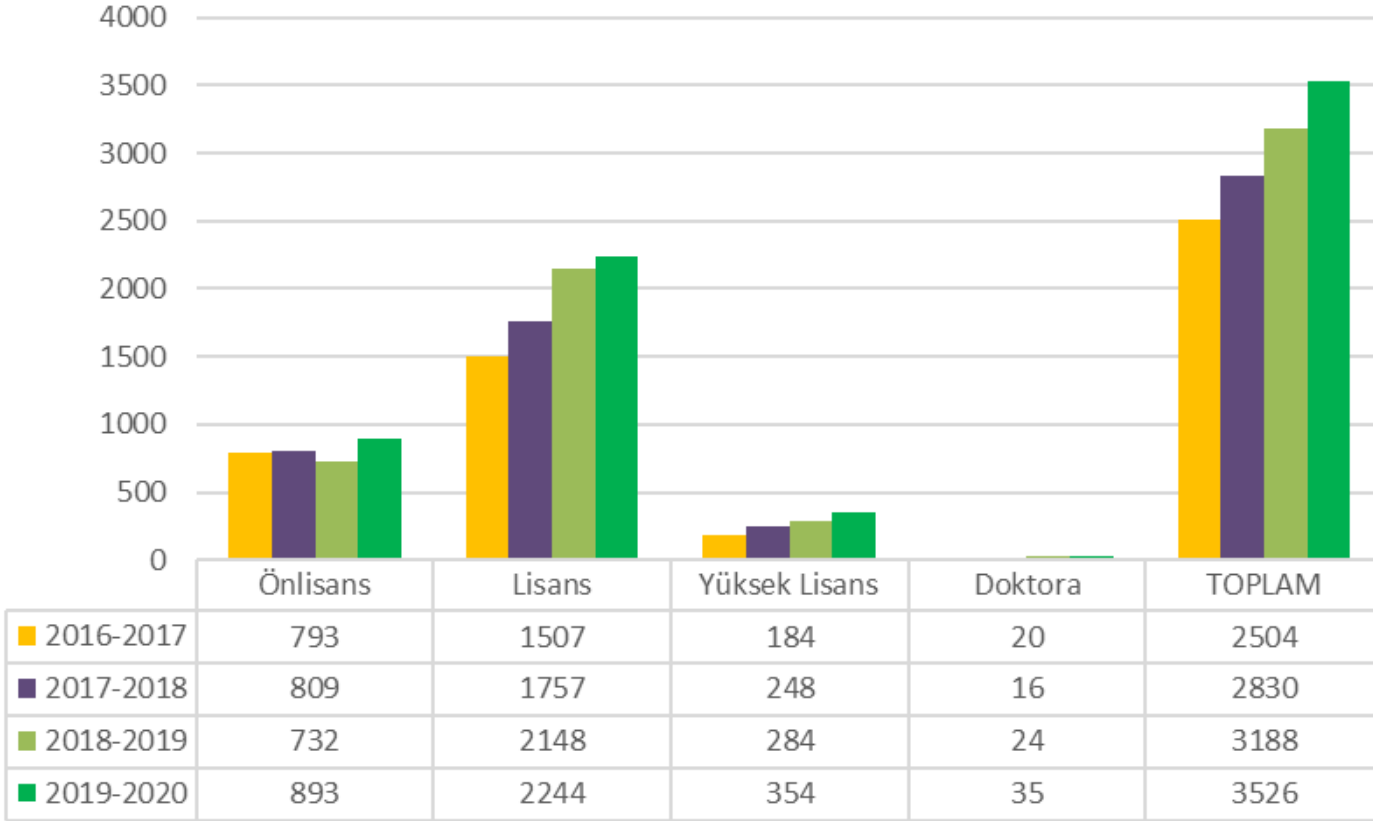

1993

BAŞKENT
ÜNİVERSİTESİ

bilim bizde toplanır
bizden yayılır

SAYILARLA BAŞKENT ÜNİVERSİTESİ

25.11.2020

MEZUNLAR (SON 4 YIL)

YILLARA GÖRE DOLULUK ORANLARI (YKS)

	2016-2017	2017-2018	2018-2019	2019-2020	2020-2021
■ Önlisans(%)	92	76	93	84	78
■ Lisans(%)	96	86	77	86	91
■ Genel(%)	95	83	82	85	86

FAKÜLTELERİN YILLARA GÖRE DOLULUK ORANLARI

	DİŞ HEKİMLİĞİ FAKÜLTESİ	ECZACILIK FAKÜLTESİ	EĞİTİM FAKÜLTESİ	FEN EDEBİYAT FAKÜLTESİ	GÜZEL SANATLAR TASARIM VE MİMARLIK FAKÜLTESİ	HUKUK FAKÜLTESİ	İKTİSADİ VE İDARİ BİLİMLER FAKÜLTESİ	İLETİŞİM FAKÜLTESİ	MÜHENDİSLİK FAKÜLTESİ	SAĞLIK BİLİMLERİ FAKÜLTESİ	TIP FAKÜLTESİ	TİCARİ BİLİMLER FAKÜLTESİ	LİSANS TOPLAMI
2016-2017	100		96	97	90	99	95	96	100	90	100	99	96
2017-2018	100		82	73	87	100	85	87	95	95	100	71	86
2018-2019	100		85	76	81	100	54	89	87	76	100	56	77
2019-2020	100		95	85	78	100	89	81	80	83	100	69	86
2020-2021	100	100	98	91	88	71	93	88	98	94	100	72	91

MESLEK YÜKSEK OKULLARININ YILLARA GÖRE DOLULUK ORANLARI

YILLARA GÖRE ÖĞRENCİ SAYILARI

	Önlisans	Lisans	Yükseklisans	Doktora	TOPLAM
2016-2017	2048	10195	1095	274	13612
2017-2018	1944	11029	1217	349	14539
2018-2019	2118	11640	1174	413	15345
2019-2020	2445	11679	1390	476	15990
2020-2021	2546	11884	1553	516	16499