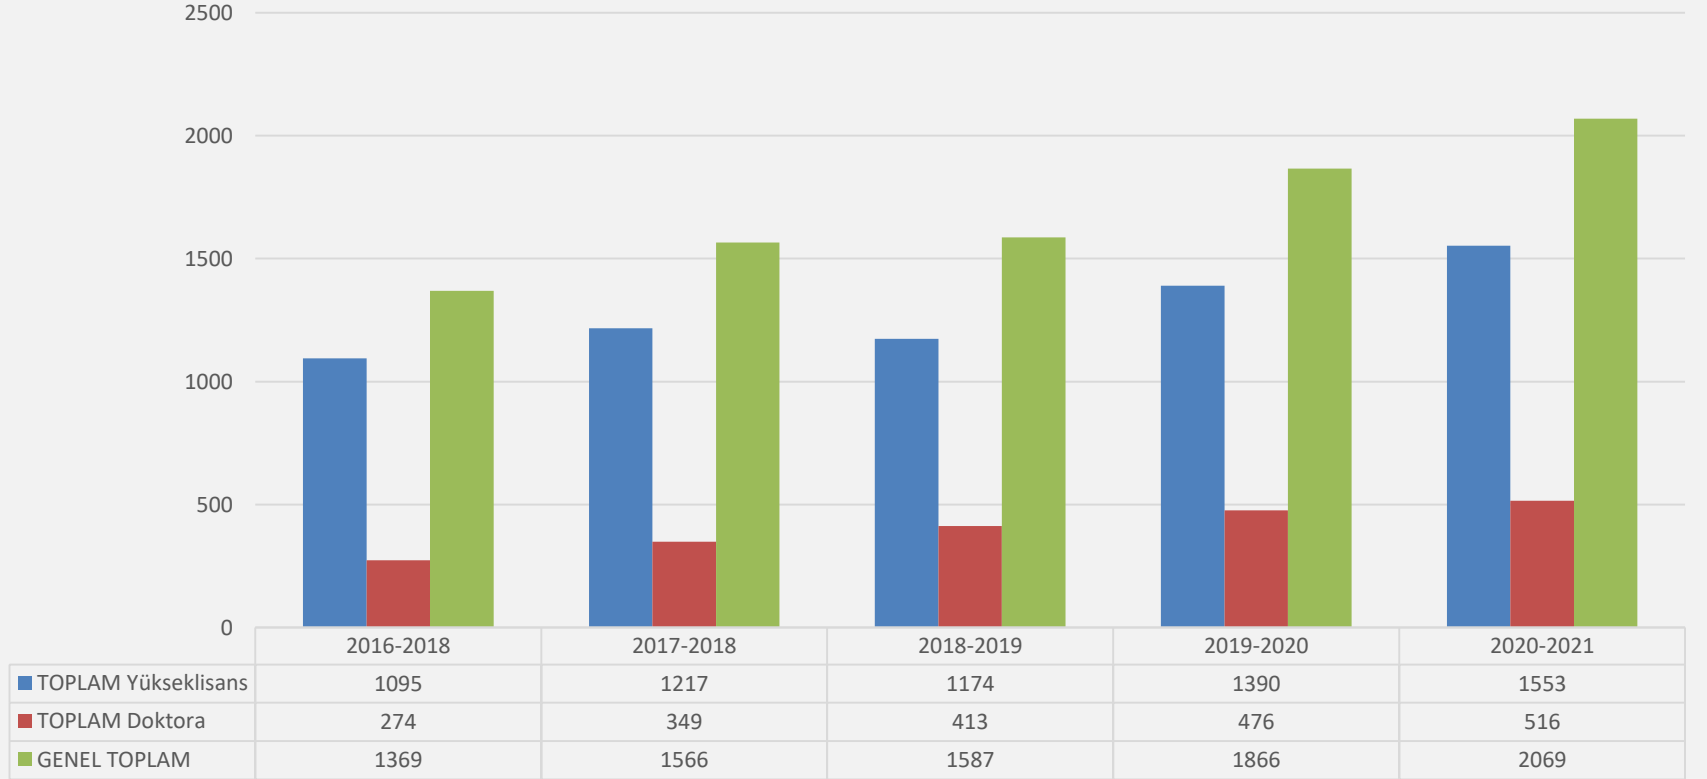

YILLARA GÖRE LİSANSÜSTÜ TOPLAM ÖĞRENCİ SAYILARI