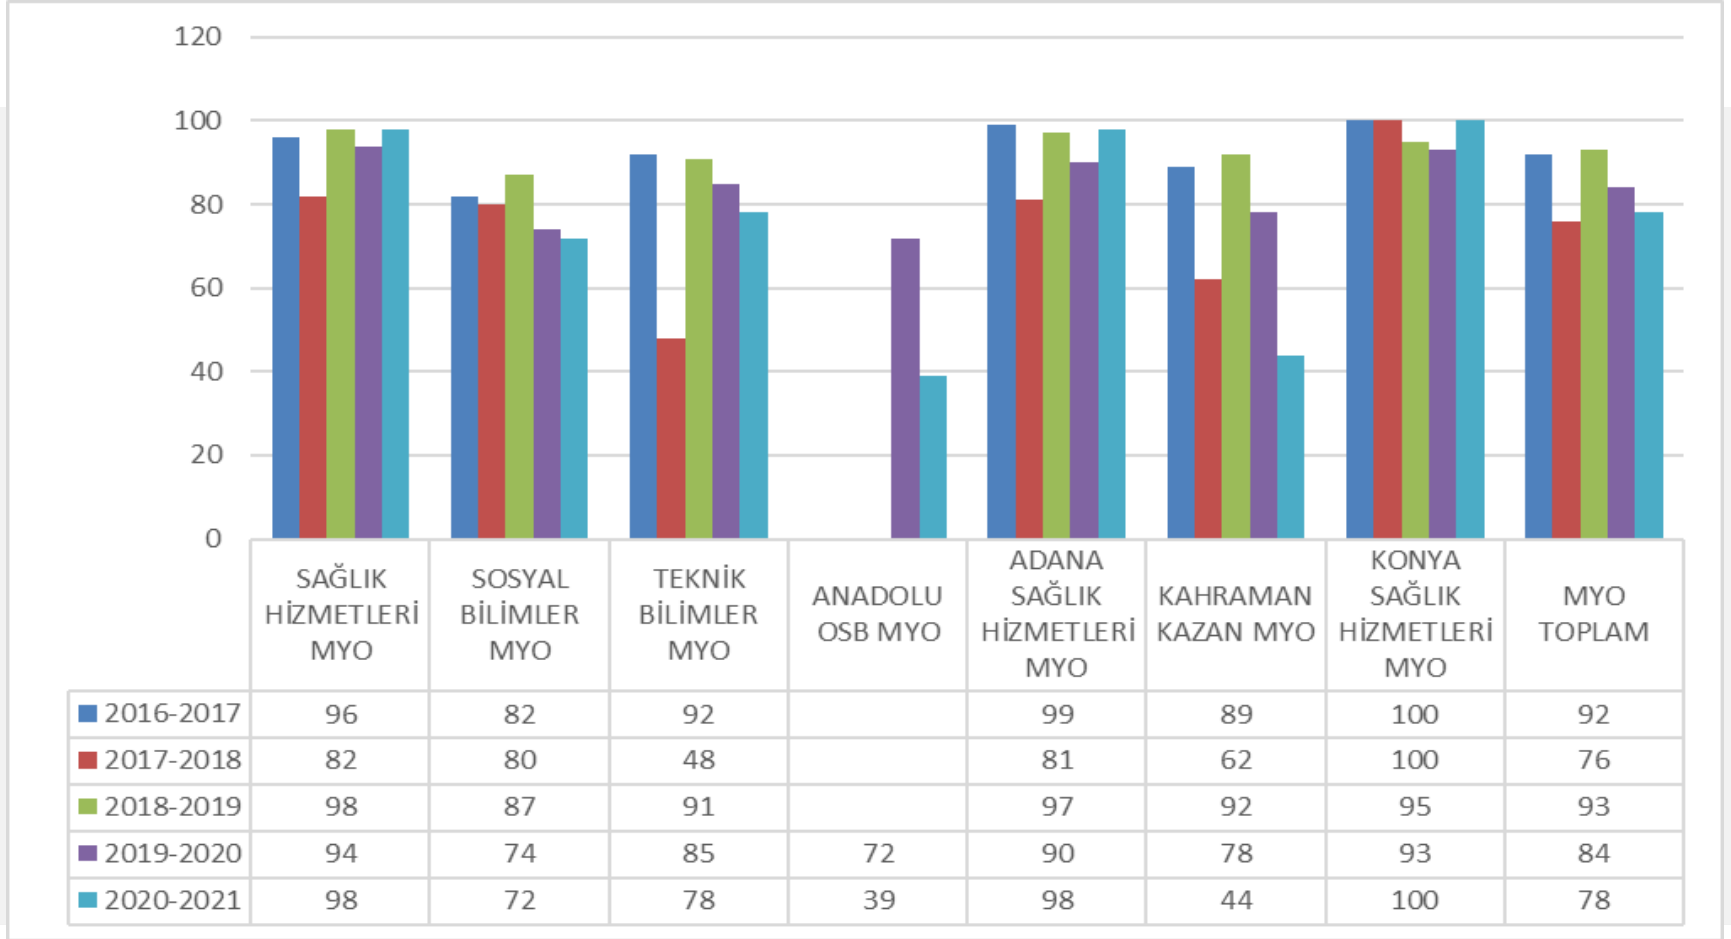

1993

BAŞKENT
ÜNİVERSİTESİ

bilim bizde toplanır
bizden yayılır

SAYILARLA BAŞKENT ÜNİVERSİTESİ

25.11.2020

MEZUNLAR (SON 4 YIL)

YILLARA GÖRE DOLULUK ORANLARI (YKS)

	2016-2017	2017-2018	2018-2019	2019-2020	2020-2021
■ Önlisans(%)	92	76	93	84	78
■ Lisans(%)	96	86	77	86	91
■ Genel(%)	95	83	82	85	86

FAKÜLTELERİN YILLARA GÖRE DOLULUK ORANLARI

	DİŞ HEKİMLİĞİ FAKÜLTESİ	ECZACILIK FAKÜLTESİ	EĞİTİM FAKÜLTESİ	FEN EDEBİYAT FAKÜLTESİ	GÜZEL SANATLAR TASARIM VE MİMARLIK FAKÜLTESİ	HUKUK FAKÜLTESİ	İKTİSADİ VE İDARİ BİLİMLER FAKÜLTESİ	İLETİŞİM FAKÜLTESİ	MÜHENDİSLİK FAKÜLTESİ	SAĞLIK BİLİMLERİ FAKÜLTESİ	TIP FAKÜLTESİ	TİCARİ BİLİMLER FAKÜLTESİ	LİSANS TOPLAMI
2016-2017	100		96	97	90	99	95	96	100	90	100	99	96
2017-2018	100		82	73	87	100	85	87	95	95	100	71	86
2018-2019	100		85	76	81	100	54	89	87	76	100	56	77
2019-2020	100		95	85	78	100	89	81	80	83	100	69	86
2020-2021	100	100	98	91	88	71	93	88	98	94	100	72	91

MESLEK YÜKSEK OKULLARININ YILLARA GÖRE DOLULUK ORANLARI

YILLARA GÖRE ÖĞRENCİ SAYILARI

	Önlisans	Lisans	Yükseklisans	Doktora	TOPLAM
2016-2017	2048	10195	1095	274	13612
2017-2018	1944	11029	1217	349	14539
2018-2019	2118	11640	1174	413	15345
2019-2020	2445	11679	1390	476	15990
2020-2021	2546	11884	1553	516	16499